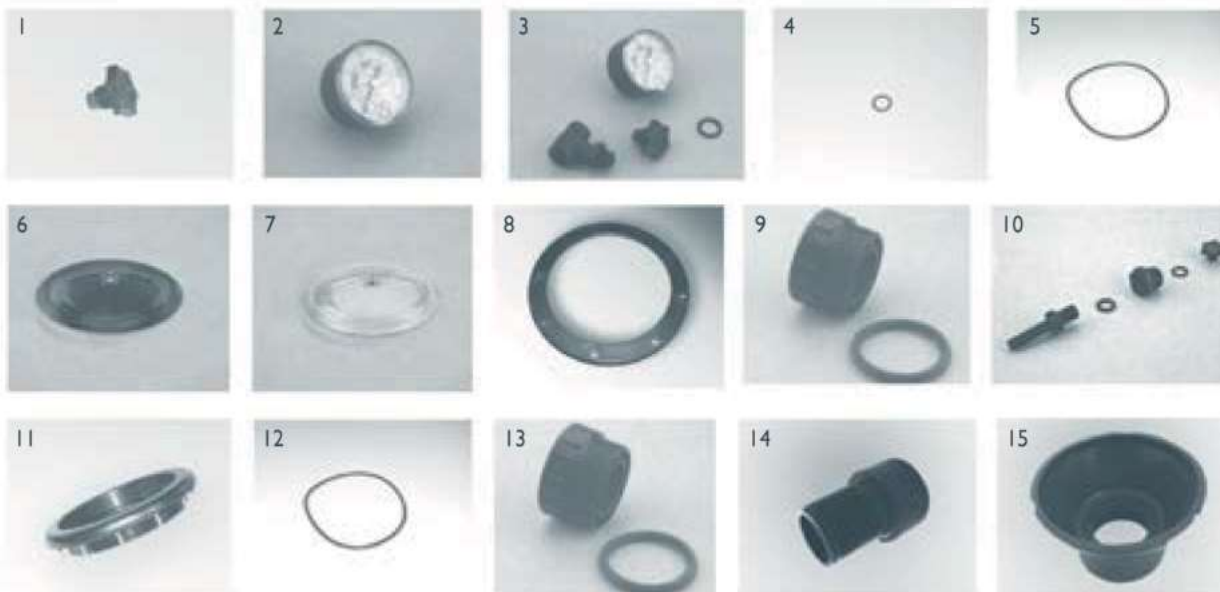

**FILTRO STAR PLUS**

**FILTRO STAR PLUS**

57470 - 57469 - 57471 - 57472 - 57473 - 57474

Posic.	Código	Referencia	Descripción
1	29772	4401130105	Tornillo purga visor
2	29376	4404010103	Manómetro 1/8" 3 Kg/cm2
3	29372	4404080104	Manómetro completo
4	2135	724R0130030	Junta tórica 13 x 3
5	53085	4404260106	Junta tórica Star (Tapa tornillos)
6	25421	4404160847	Tapa tornillos negra
7	8128	4404190303	Tapa tornillos transparente
8	12994	4404160849	Aro tapa tornillo
9	29377	4404010104	Racord 1 1/2" + junta tórica
10	38978	4404010110	Purga agua 3/8"
11	29718	4404160809	Cuello Star tapa tornillo
12	29791	4404020116	Junta cuello Star Tapa
13	29378	4404020203	Racord 2" + junta tórica
14	25396	0599001	Terminal rosca M 1 1/2" (Kit 2 uds)
14	25397	0599002	Terminal rosca M 2"
15	52179	4404301004	Nuevo difusor Ø50
15	52180	4404300910	Nuevo difusor Ø63
	0203534	06437	Brazo Colector 1" x 110 mm (Ø 350-600)
	0203424	06435	Brazo Colector 1" x 225 mm (Ø 750-900)