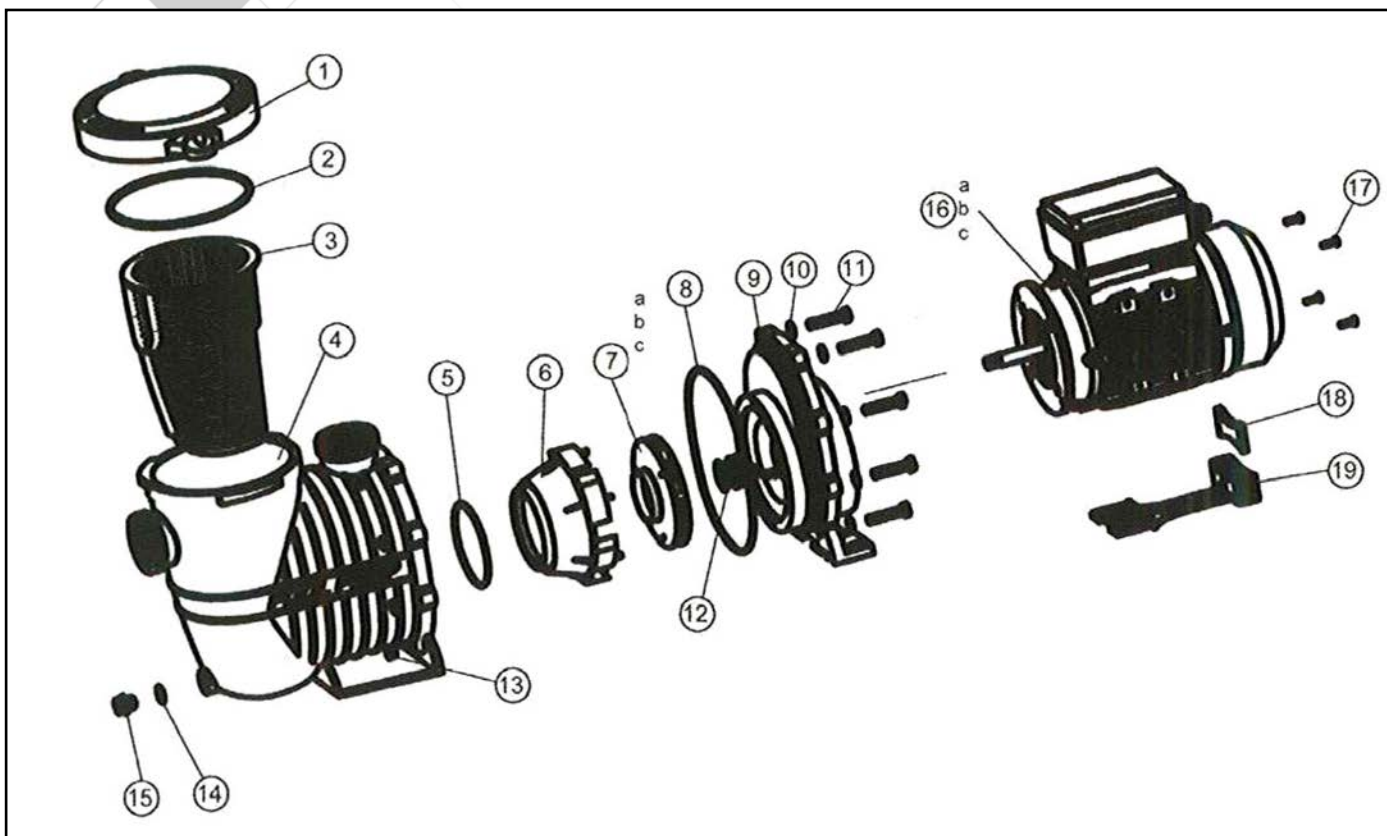

MOTOBOMBAS AUTOASPIRANTES 3/4 - 1 - 1,5 CV

Códigos Motobombas PQS:
10 m³/h x 0,75 CV - 1106743
13 m³/h x 1 CV - 1106740
15 m³/h x 1,5 CV - 1106742

Nº	CÓDIGO	DESCRIPCIÓN	DESCRIPCIÓN	Ud	PRECIO
1	9647252772	TAPA PREFILTRO	TAMPA CESTO	1	
2	965431042080	JUNTA TÓRICA TAPA CESTILLO	JUNTA TAMPA CESTO	1	
3	9647252704	CESTILLO	CESTO	1	
4	9647254201	CUERPO CESTILLO	CORPO CESTO	1	
5	965431032080	JUNTA CUERPO CESTILLO	JUNTA CORPO CESTO	1	
6	9647254203	DIFUSOR	DIFUSOR	1	
7a	9647254271	TURBINA 0,75 CV	TURBINA 0,75 CV	1	
7b	9647254371	TURBINA 1 CV	TURBINA 1 CV	1	
7c	9647254471	TURBINA 1,5 CV	TURBINA 1,5 CV	1	
8	965431075080	JUNTA TÓRICA	JUNTA	1	
9	9647254202	TAPA DE LA BOMBA	TAMPA BOMBA	1	
10	965244005000	ARANDELA TORNILLO M8	ARANDELA PARAFUSO M8	8	
11	965221009000	TORNILLO M8*40	PARAFUSO M8*40	8	
12	965028003000	SELLO MECÁNICO	VEDANTE MECÁNICO	1	
13	965231004000	TUERCA M8	PORCA M8	8	
14	965432002080	JUNTA TAPÓN DESAGÜE	JUNTA TAMPA DESAGUAMENTO	1	
15	988601007	TAPÓN DESAGÜE	TAMPA DESAGUAMENTO	1	
16a	965023002000	MOTOR 0,75 CV HP	MOTOR 0,75 CV HP	1	
16b	965023003000	MOTOR 1 CV HP	MOTOR 1 CV HP	1	
16c	965023004000	MOTOR 1,5 CV HP	MOTOR 1,5 CV HP	1	
17	965227002108	TORNILLO P8-32*5/8	PARAFUSO P8-32*5/8	4	
18	9647254205	PIE SOPORTE DE LA BASE	SUPORTE BASE	1	
19	9647254204	BASE SOPORTE	BASE	1