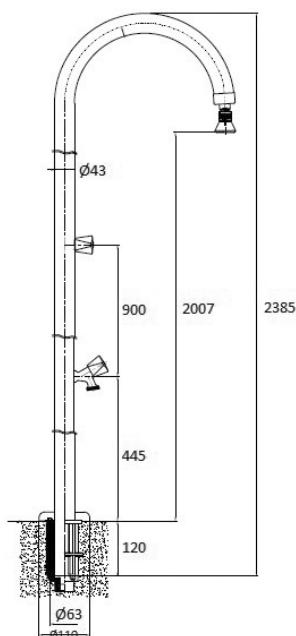

DUCHAS

DUCHAS SERIE BASTÓN

DB 100 / DB 300
sin lavapies

DB 101 / DB 301
con lavapies

- ➔ Elegantes y resistentes
- ➔ Construidas en acero inoxidable AISI 304 y AISI 316, pulido brillante
- ➔ Anclaje con conexión para toma de tierra incluido

Código	Ref.	Acero inox tipo	Conexión	Tubo Ø mm	Peso (kg)	Vol. (m³)	u.m.v.**
072101010000	DB 100	AISI 304	1 1/2"	43	15,5	0,1	2
072110010000	DB 300	AISI 316	1 1/2"	43	15,5	0,1	2
072101100000	DB 101	AISI 304	1 1/2"	43	16	0,1	2
072110100000	DB 301	AISI 316	1 1/2"	43	16	0,1	2

** [Cantidad mínima de pedido]

➔ ANCLAJE ADAPTADOR DE DUCHA BASTÓN A DUCHA TETRA SIMPLE

Código	Ref.	Descripción	Ø	Altomm	Peso (kg)	Vol. (m³)	u.m.v.**
072590043100	AT 43S	Anclaje	1/2"	145	0,2	0,001	1

** [Cantidad mínima de pedido]